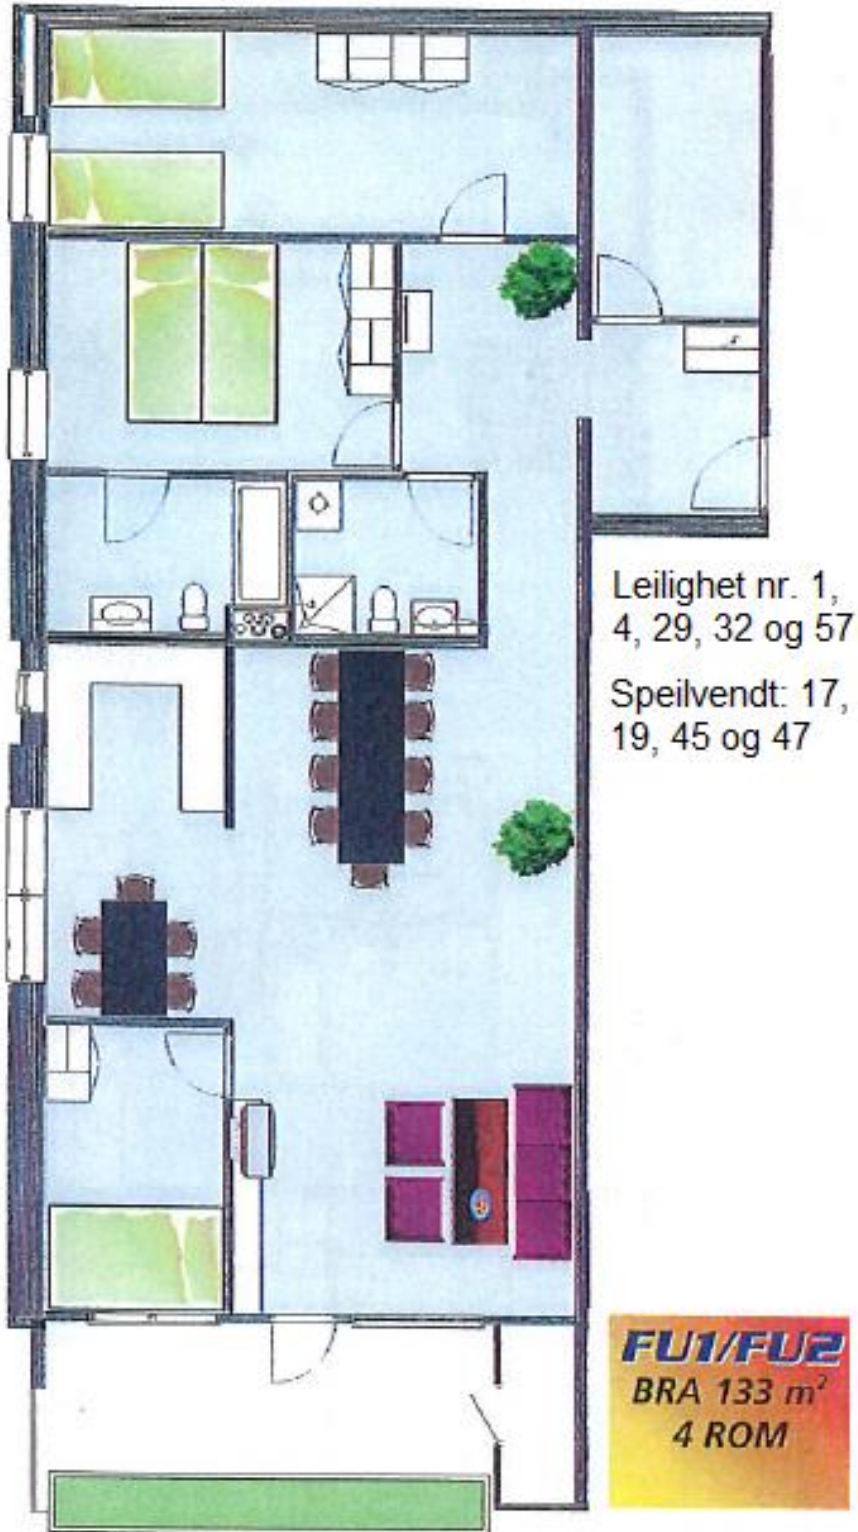

Plantegninger for Nesbrynet borettslag.

2-roms i 1 etg.

Leilighet 7, 35 og 63

Speilvendt 21, 49 og 76

2-roms i 2 og 3 etg.

Leilighet 10, 13, 38, 41, 66
og 69.
Speilvendt 24, 27, 52, 55,
79 og 82

2-roms i u2 etg.:

Leilighet 2, 30 og 58

Speilvendt 16 og 44

Leilighet 3, 31 og 59

Speilvendt
15 og 43

3-roms i 1 etg.

Leilighet
8, 36 og 64

Speilvendt
20, 48 og 75

H1
BRA 106 m²
3 ROM

3-roms i 2 og 3 etg.

Leilighet
11, 14, 39, 42,
67 og 70

Speilvendt
23, 26, 51, 78
og 81

H2/H3
BRA 99 m²
3 ROM

3-roms i U1 og U2 etg. KUN i TB1 (17-19)

Leilighet 71 og 73

Speilvendt 61

4-roms i 1 etg.

4-roms i 2 og 3 etg.

4-roms i U1 og U2 etg.

4-roms i U1etg.

Leilighet 5 og 33
Speilvendt 18 og 46

5-roms i U1 og U2 etg.

Leilighetsoversikt

Nesåsveien 9 og 13, TB3

12 (H0303)	13 (H0302)	14 (H0301)	26 (H0303)	27 (H0302)	28 (H0301)
9 (H0203)	10 (H0202)	11 (H0201)	23 (H0203)	24 (H0202)	25 (H0201)
6 (H0103)	7 (H0102)	8 (H0101)	20 (H0103)	21 (H0102)	22 (H0101)
4 (U0102)	5 (U0101)		18 (U0102)		19 (U0101)
1 (U0203)	2 (U0202)	3 (U0201)	15 (U0203)	16 (U0202)	17 (U0201)
Garasje					