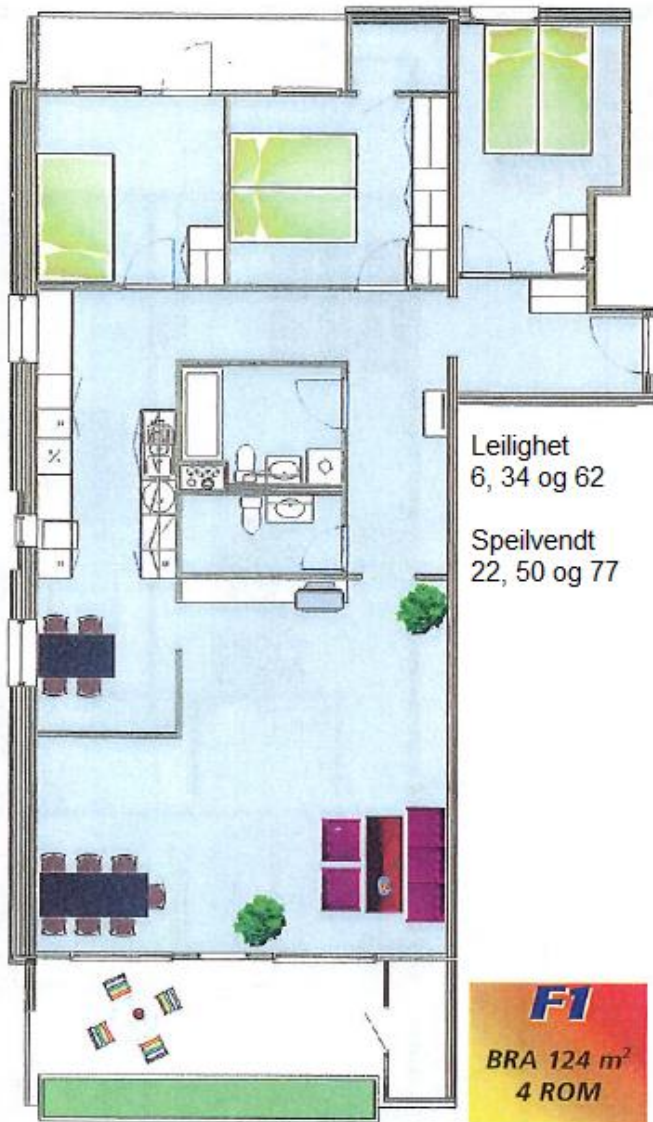

Plantegninger for Nesbrynet borettslag.

2-roms i 1 etg.

Leilighet 7, 35 og 63

Speilvendt 21, 49 og 76

2-roms i 2 og 3 etg.

Leilighet 10, 13, 38, 41, 66
og 69.
Speilvendt 24, 27, 52, 55,
79 og 82

2-roms i u2 etg.:

Leilighet 2, 30 og 58

Speilvendt 16 og 44

Leilighet 3, 31 og 59

Speilvendt
15 og 43

3-roms i 1 etg.

Leilighet
8, 36 og 64

Speilvendt
20, 48 og 75

H1
BRA 106 m²
3 ROM

3-roms i 2 og 3 etg.

Leilighet
11, 14, 39, 42,
67 og 70

Speilvendt
23, 26, 51, 78
og 81

H2/H3
BRA 99 m²
3 ROM

3-roms i U1 og U2 etg. KUN i TB1 (17-19)

Leilighet 71 og 73

Speilvendt 61

4-roms i 1 etg.

4-roms i 2 og 3 etg.

4-roms i U1 og U2 etg.

4-roms i U1etg.

Leilighet 5 og 33
Speilvendt 18 og 46

5-roms i U1 og U2 etg.

Leilighetsoversikt

Nesåsveien 9 og 13, TB3

12 (H0303)	13 (H0302)	14 (H0301)	26 (H0303)	27 (H0302)	28 (H0301)
9 (H0203)	10 (H0202)	11 (H0201)	23 (H0203)	24 (H0202)	25 (H0201)
6 (H0103)	7 (H0102)	8 (H0101)	20 (H0103)	21 (H0102)	22 (H0101)
4 (U0102)	5 (U0101)		18 (U0102)		19 (U0101)
1 (U0203)	2 (U0202)	3 (U0201)	15 (U0203)	16 (U0202)	17 (U0201)
Garasje					