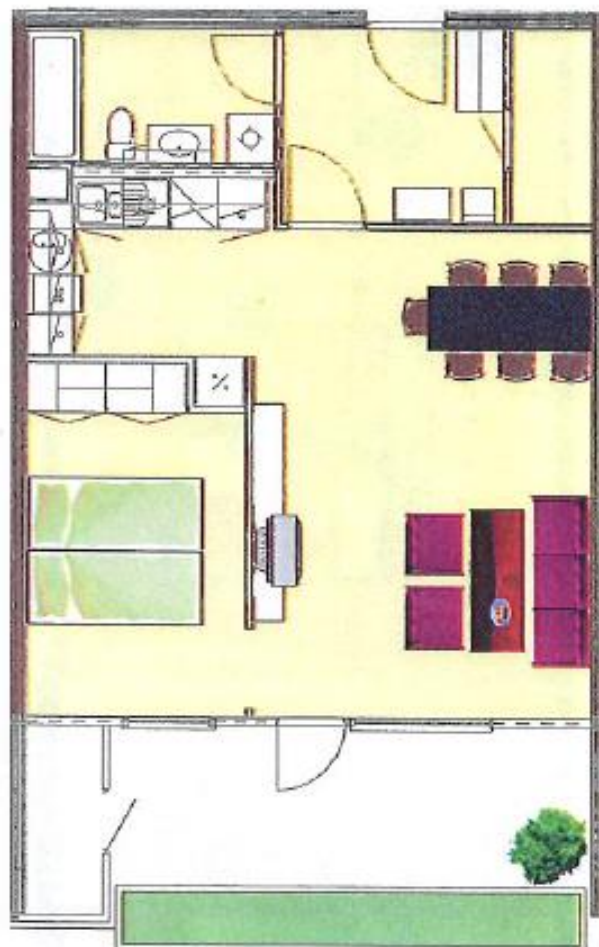

Plantegninger for Nesbrynet borettslag.

2-roms i 1 etg.

Leilighet 7, 35 og 63

Speilvendt 21, 49 og 76

2-roms i 2 og 3 etg.

Leilighet 10, 13, 38, 41, 66
og 69.
Speilvendt 24, 27, 52, 55,
79 og 82

2-roms i u2 etg.:

Leilighet 2, 30 og 58

Speilvendt 16 og 44

Leilighet 3, 31 og 59

Speilvendt
15 og 43

3-roms i 1 etg.

Leilighet
8, 36 og 64

Speilvendt
20, 48 og 75

H1
BRA 106 m²
3 ROM

3-roms i 2 og 3 etg.

Leilighet
11, 14, 39, 42,
67 og 70

Speilvendt
23, 26, 51, 78
og 81

H2/H3
BRA 99 m²
3 ROM

3-roms i U1 og U2 etg. KUN i TB1 (17-19)

Leilighet 71 og 73

Speilvendt 61

4-roms i 1 etg.