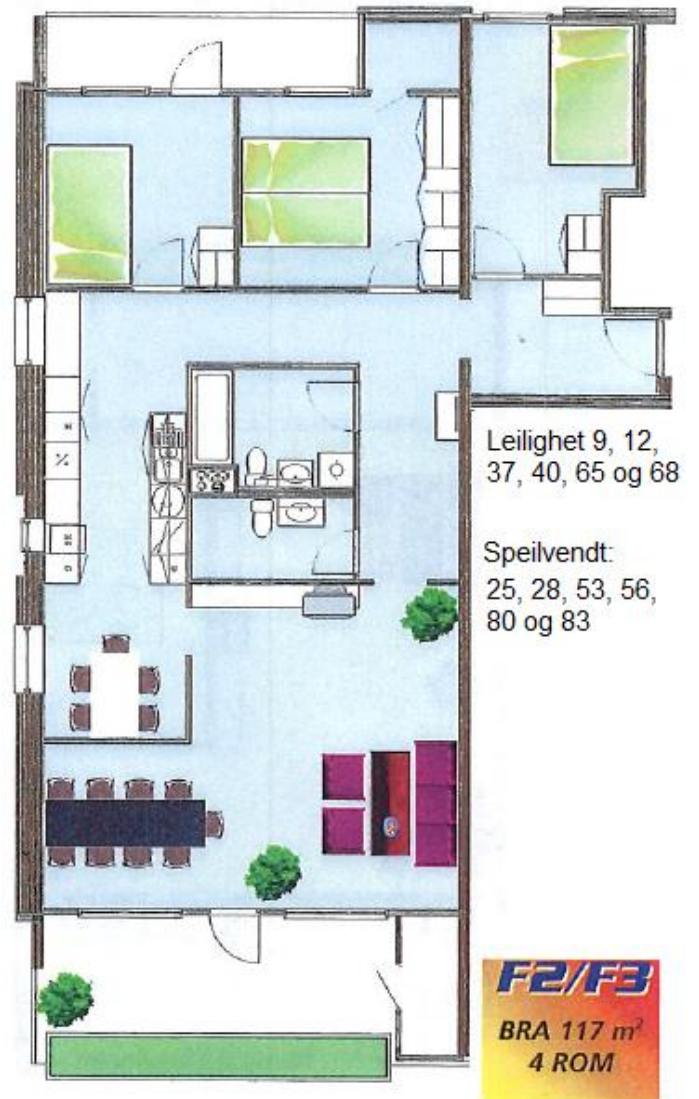

Plantegninger for Nesbrynet borettslag.

2-roms i 1 etg.

Leilighet 7, 35 og 63

Speilvendt 21, 49 og 76

2-roms i 2 og 3 etg.

Leilighet 10, 13, 38, 41, 66
og 69.
Speilvendt 24, 27, 52, 55,
79 og 82

2-roms i u2 etg.:

Leilighet 2, 30 og 58

Speilvendt 16 og 44

Leilighet 3, 31 og 59

Speilvendt
15 og 43

3-roms i 1 etg.

Leilighet
8, 36 og 64

Speilvendt
20, 48 og 75

H1
BRA 106 m²
3 ROM

3-roms i 2 og 3 etg.

Leilighet
11, 14, 39, 42,
67 og 70

Speilvendt
23, 26, 51, 78
og 81

H2/H3
BRA 99 m²
3 ROM

3-roms i U1 og U2 etg. KUN i TB1 (17-19)

Leilighet 71 og 73

Speilvendt 61

4-roms i 1 etg.

4-roms i 2 og 3 etg.

4-roms i U1 og U2 etg.

4-roms i U1etg.

Leilighet 5 og 33
Speilvendt 18 og 46

5-roms i U1 og U2 etg.

Leilighetsoversikt

Nesåsveien 9 og 13, TB3

12 (H0303)	13 (H0302)	14 (H0301)	26 (H0303)	27 (H0302)	28 (H0301)
9 (H0203)	10 (H0202)	11 (H0201)	23 (H0203)	24 (H0202)	25 (H0201)
6 (H0103)	7 (H0102)	8 (H0101)	20 (H0103)	21 (H0102)	22 (H0101)
4 (U0102)	5 (U0101)		18 (U0102)		19 (U0101)
1 (U0203)	2 (U0202)	3 (U0201)	15 (U0203)	16 (U0202)	17 (U0201)
Garasje					