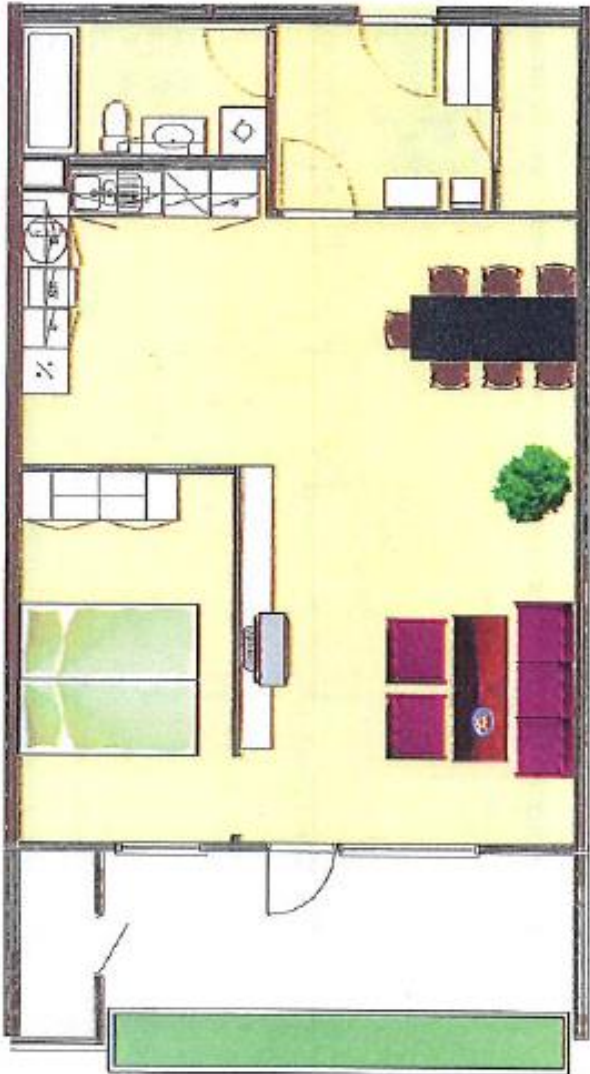

Plantegninger for Nesbrynet borettslag.

2-roms i 1 etg.

Leilighet 7, 35 og 63

Speilvendt 21, 49 og 76

2-roms i 2 og 3 etg.

Leilighet 10, 13, 38, 41, 66
og 69.
Speilvendt 24, 27, 52, 55,
79 og 82

2-roms i u2 etg.:

Leilighet 2, 30 og 58

Speilvendt 16 og 44

Leilighet 3, 31 og 59

Speilvendt
15 og 43

3-roms i 1 etg.

Leilighet
8, 36 og 64

Speilvendt
20, 48 og 75

H1
BRA 106 m²
3 ROM

3-roms i 2 og 3 etg.

Leilighet
11, 14, 39, 42,
67 og 70

Speilvendt
23, 26, 51, 78
og 81

H2/H3
BRA 99 m²
3 ROM

3-roms i U1 og U2 etg. KUN i TB1 (17-19)

Leilighet 71 og 73

Speilvendt 61

4-roms i 1 etg.